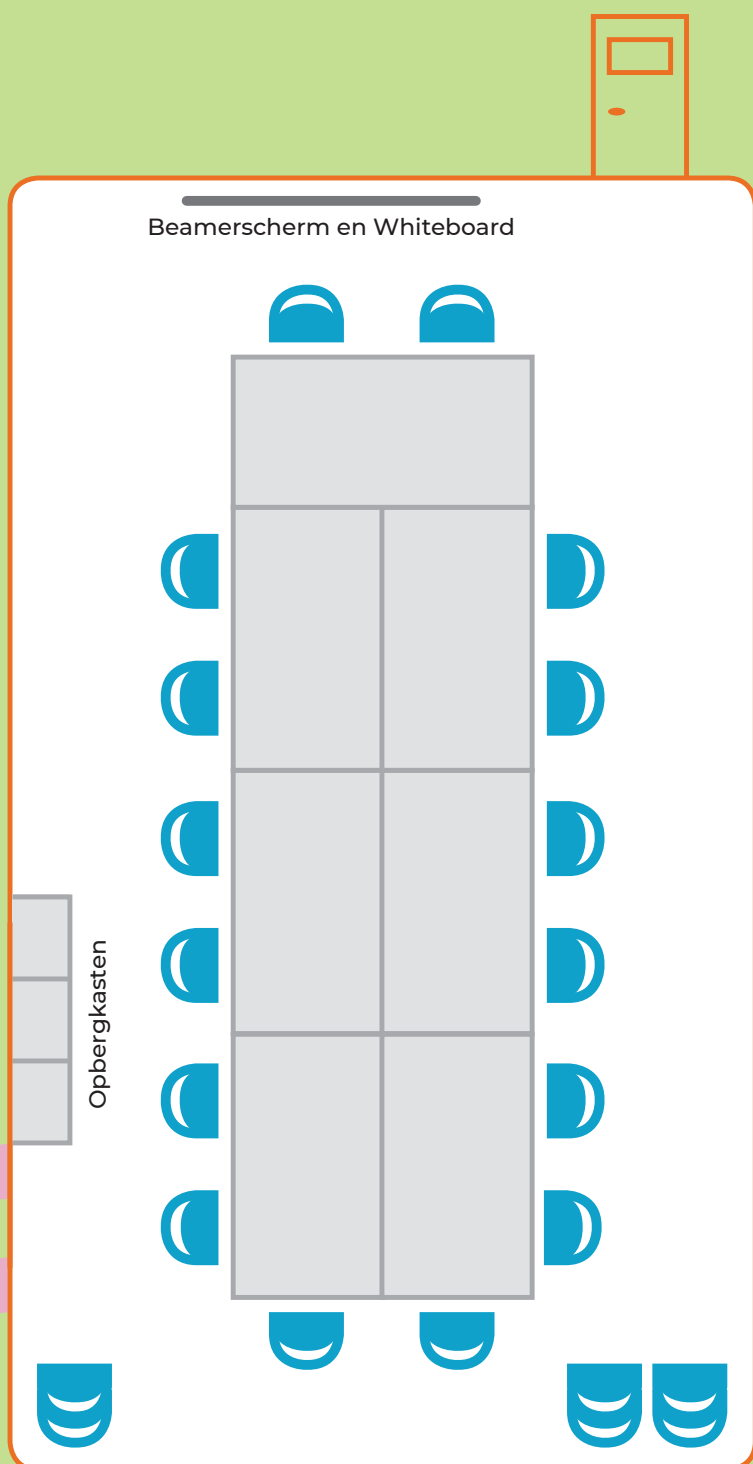

Na afloop van uw bijeenkomst dient u de tafels en stoelen terug te plaatsen volgens dit schema.

**OPPERVLAKTE**

39 m²

FACILITEITEN

- 7 tafels
- 22 stoelen blauw
- Opbergkasten (ook te huur)
- Beamer
- Whiteboard met markers